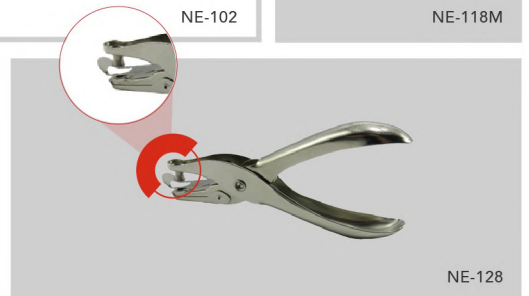

NE-102

NE-118M