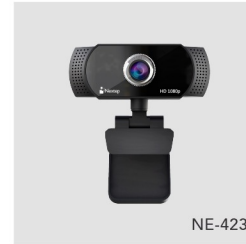

NEXTEP SMART

- NE-260D NEXTEP SMART, CONTACTO DOBLE CONTROL WIFI
- NE-260S NEXTEP SMART, CONTACTO CONTROL WIFI
- NE-264D NEXTEP SMART, CONTACTO DOBLE PARA PARED + CARGADOR USB, CONTROL WIFI
- NE-266D NEXTEP SMART, INTERRUPTOR DE PARED TOUCH DOBLE, CONTROL WIFI
- NE-266S NEXTEP SMART, INTERRUPTOR DE PARED TOUCH SENCILLO, CONTROL WIFI
- NE-266T NEXTEP SMART, INTERRUPTOR DE PARED TOUCH TRIPLE, CONTROL WIFI
- NE-269S NEXTEP SMART SOCKET UNIVERSAL, CONTROL WIFI

NE-418R

ACCESORIOS

- NE-418C MOUSE PAD NEXTEP ERGONÓMICO GEL COLOR NEGRO
- NE-418I MOUSE PAD NEXTEP INDIVIDUAL 6MM NEGRO
- NE-418R MOUSE PAD NEXTEP ERGONOMICO GEL DESCANSA MUÑECAS
- NE-418S SOPORTE NEXTEP ERGONÓMICO PLEGABLE PARA LAPTOP
- NE-419 REPOSA MUÑECAS NEXTEP PARA TECLADO GEL
- NE-420 PRESENTADOR INALÁMBRICO NEXTEP CON APUNTADOR LÁSER
- NE-423 CÁMARA WEB NEXTEP FHD 1080P USB AJUSTE 360° COLOR NEGRO
- NE-423C CÁMARA WEB NEXTEP BÁSICA HD 1080P MICRÓFONO INTEGRADO USB