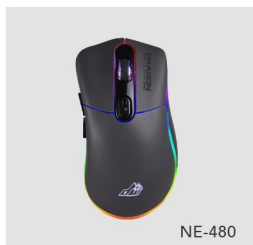

NE-413NG

NE-415

NE-411E

NE-482

NE-480

NE-415M

MOUSES Y TECLADOS

- NE-410 MOUSE NEXTEP INALÁMBRICO USB COLOR NEGRO 1600 DPI BATERÍAS INCLUIDAS
 NE-410E MOUSE NEXTEP INALÁMBRICO ERGÓNOMICO USB 1600 DPI BATERÍA INCLUIDA COLOR NEGRO
 NE-410X MOUSE NEXTEP BLUETOOTH COLOR NEGRO 1600 DPI BATERÍA INCLUIDA
 NE-411 MOUSE NEXTEP INALÁMBRICO USB COLOR ROJO 1600 DPI BATERÍAS INCLUIDAS
 NE-411E MOUSE NEXTEP INALÁMBRICO ERGÓNOMICO USB 1600 DPI BATERÍA INCLUIDA COLOR ROJO
 NE-412B MOUSE NEXTEP INALÁMBRICO RECARGABLE DELGADO/SILENCIOSO RGB 1600 DPI COLOR BLANCO
 NE-412N MOUSE NEXTEP INALÁMBRICO RECARGABLE DELGADO/SILENCIOSO RGB 1600 DPI COLOR NEGRO
 NE-412P MOUSE NEXTEP INALÁMBRICO RECARGABLE DELGADO/SILENCIOSO RGB 1600 DPI COLOR PLATA
 NE-413NG MOUSE NEXTEP INALÁMBRICO RECARGABLE SWITCH ENCENDIDO 1600 DPI COLOR NEGRO-GRIS
 NE-413NR MOUSE NEXTEP INALÁMBRICO RECARGABLE SWITCH ENCENDIDO 1600 DPI COLOR NEGRO-ROJO
 NE-414 MOUSE NEXTEP ALÁMBRICO USB 1000 DPI COLOR NEGRO
 NE-415 TECLADO Y MOUSE NEXTEP INALÁMBRICO USB
 NE-415M TECLADO NEXTEP INALÁMBRICO COMPACTO RECARGABLE BLUETOOTH
 NE-416 TECLADO Y MOUSE NEXTEP ALÁMBRICO USB
 NE-417 TECLADO NUMÉRICO NEXTEP ALÁMBRICO USB 18 TECLAS
 NE-480 MOUSE GAMER DRAGON XT USB 7000DPI ILUMINADO RGB 7 BOTONES SILENCIOSOS
 NE-480P MOUSE GAMER DRAGON XT USB BASE METÁLICA 6 BOTONES SILENCIOSOS 6400 DPI RGB COLOR NEGRO
 NE-480U MOUSE GAMER DRAGON XT USB 6400 DPI ULTRA LIGERO RGB 6 BOTONES SILENCIOSOS
 NE-482 MOUSE NEXTEP INALÁMBRICO VERTICAL RECARGABLE/ERGONÓMICO 7 BOTONES 2400 DPI RGB COLOR NEGRO

AUDÍFONOS

- NE-424 AUDÍFONOS NEXTEP INALÁMBRICO BLUETOOTH RECARGABLE/MICRÓFONO
 NE-425 DIADEMA NEXTEP MICRÓFONO CONEXIÓN USB COLOR NEGRO
 NE-425C DIADEMA NEXTEP BÁSICA CON MICRÓFONO CONEXIÓN USB
 NE-426 DIADEMA NEXTEP CON MICRÓFONO CONEXIÓN USB/3.5MM