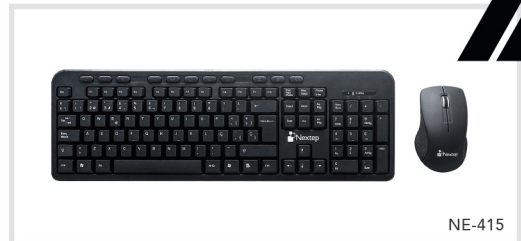

NE-413NG

NE-415

NE-411E

NE-482

NE-480

NE-415M

MOUSES Y TECLADOS

- NE-410 MOUSE NEXTEP INALÁMBRICO USB COLOR NEGRO 1600 DPI BATERÍAS INCLUIDAS
 NE-410E MOUSE NEXTEP INALÁMBRICO ERGÓNOMICO USB 1600 DPI BATERÍA INCLUIDA COLOR NEGRO
 NE-410X MOUSE NEXTEP BLUETOOTH COLOR NEGRO 1600 DPI BATERÍA INCLUIDA
 NE-411 MOUSE NEXTEP INALÁMBRICO USB COLOR ROJO 1600 DPI BATERÍAS INCLUIDAS
 NE-411E MOUSE NEXTEP INALÁMBRICO ERGÓNOMICO USB 1600 DPI BATERÍA INCLUIDA COLOR ROJO
 NE-412B MOUSE NEXTEP INALÁMBRICO RECARGABLE DELGADO/SILENCIOSO RGB 1600 DPI COLOR BLANCO
 NE-412N MOUSE NEXTEP INALÁMBRICO RECARGABLE DELGADO/SILENCIOSO RGB 1600 DPI COLOR NEGRO
 NE-412P MOUSE NEXTEP INALÁMBRICO RECARGABLE DELGADO/SILENCIOSO RGB 1600 DPI COLOR PLATA
 NE-413NG MOUSE NEXTEP INALÁMBRICO RECARGABLE SWITCH ENCENDIDO 1600 DPI COLOR NEGRO-GRIS
 NE-413NR MOUSE NEXTEP INALÁMBRICO RECARGABLE SWITCH ENCENDIDO 1600 DPI COLOR NEGRO-ROJO
 NE-414 MOUSE NEXTEP ALÁMBRICO USB 1000 DPI COLOR NEGRO
 NE-415 TECLADO Y MOUSE NEXTEP INALÁMBRICO USB
 NE-415M TECLADO NEXTEP INALÁMBRICO COMPACTO RECARGABLE BLUETOOTH
 NE-416 TECLADO Y MOUSE NEXTEP ALÁMBRICO USB
 NE-417 TECLADO NUMÉRICO NEXTEP ALÁMBRICO USB 18 TECLAS
 NE-480 MOUSE GAMER DRAGON XT USB 7000DPI ILUMINADO RGB 7 BOTONES SILENCIOSOS
 NE-480P MOUSE GAMER DRAGON XT USB BASE METÁLICA 6 BOTONES SILENCIOSOS 6400 DPI RGB COLOR NEGRO
 NE-480U MOUSE GAMER DRAGON XT USB 6400 DPI ULTRA LIGERO RGB 6 BOTONES SILENCIOSOS
 NE-482 MOUSE NEXTEP INALÁMBRICO VERTICAL RECARGABLE/ERGONÓMICO 7 BOTONES 2400 DPI RGB COLOR NEGRO

AUDÍFONOS

- NE-424 AUDÍFONOS NEXTEP INALÁMBRICO BLUETOOTH RECARGABLE/MICRÓFONO
 NE-425 DIADEMA NEXTEP MICRÓFONO CONEXIÓN USB COLOR NEGRO
 NE-425C DIADEMA NEXTEP BÁSICA CON MICRÓFONO CONEXIÓN USB
 NE-426 DIADEMA NEXTEP CON MICRÓFONO CONEXIÓN USB/3.5MM