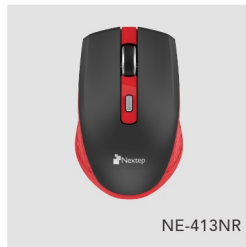

MOUSES Y TECLADOS

1. NE-410 MOUSE NEXTEP INALÁMBRICO USB COLOR NEGRO 1600 DPI BATERÍAS INCLUIDAS
   NE-410E MOUSE NEXTEP INALÁMBRICO ERGÓNOMICO USB 1600 DPI BATERÍA INCLUIDA COLOR NEGRO
   NE-410X MOUSE NEXTEP BLUETOOTH COLOR NEGRO 1600 DPI BATERÍA INCLUIDA
   NE-411 MOUSE NEXTEP INALÁMBRICO USB COLOR ROJO 1600 DPI BATERÍAS INCLUIDAS
   NE-411E MOUSE NEXTEP INALÁMBRICO ERGÓNOMICO USB 1600 DPI BATERÍA INCLUIDA COLOR ROJO
   NE-412B MOUSE NEXTEP INALÁMBRICO RECARGABLE DELGADO/SILENCIOSO RGB 1600 DPI COLOR BLANCO
   NE-412N MOUSE NEXTEP INALÁMBRICO RECARGABLE DELGADO/SILENCIOSO RGB 1600 DPI COLOR NEGRO
   NE-412P MOUSE NEXTEP INALÁMBRICO RECARGABLE DELGADO/SILENCIOSO RGB 1600 DPI COLOR PLATA
   NE-413NG MOUSE NEXTEP INALÁMBRICO RECARGABLE SWITCH ENCENDIDO 1600 DPI COLOR NEGRO-GRIS
   NE-413NR MOUSE NEXTEP INALÁMBRICO RECARGABLE SWITCH ENCENDIDO 1600 DPI COLOR NEGRO-ROJO
   NE-414 MOUSE NEXTEP ALÁMBRICO USB 1000 DPI COLOR NEGRO
   NE-415 TECLADO Y MOUSE NEXTEP INALÁMBRICO USB
   NE-415M TECLADO NEXTEP INALÁMBRICO COMPACTO RECARGABLE BLUETOOTH
   NE-416 TECLADO Y MOUSE NEXTEP ALÁMBRICO USB
   NE-417 TECLADO NUMÉRICO NEXTEP ALÁMBRICO USB 18 TECLAS
   NE-480 MOUSE GAMER DRAGON XT USB 7000DPI ILUMINADO RGB 7 BOTONES SILENCIOSOS
   NE-480P MOUSE GAMER DRAGON XT USB BASE METÁLICA 6 BOTONES SILENCIOSOS 6400 DPI RGB COLOR NEGRO
   NE-480U MOUSE GAMER DRAGON XT USB 6400 DPI ULTRA LIGERO RGB 6 BOTONES SILENCIOSOS
   NE-482 MOUSE NEXTEP INALÁMBRICO VERTICAL RECARGABLE/ERGONÓMICO 7 BOTONES 2400 DPI RGB COLOR NEGRO

AUDÍFONOS

1. NE-424 AUDÍFONOS NEXTEP INALÁMBRICO BLUETOOTH RECARGABLE/MICRÓFONO
   NE-425 DIADEMA NEXTEP MICRÓFONO CONEXIÓN USB COLOR NEGRO
   NE-425C DIADEMA NEXTEP BÁSICA CON MICRÓFONO CONEXIÓN USB
   NE-426 DIADEMA NEXTEP CON MICRÓFONO CONEXIÓN USB/3.5MM