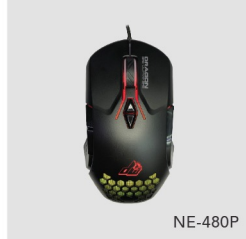

MOUSES Y TECLADOS

1. NE-410 MOUSE NEXTEP INALÁMBRICO USB COLOR NEGRO 1600 DPI BATERÍAS INCLUIDAS
   NE-410E MOUSE NEXTEP INALÁMBRICO ERGÓNOMICO USB 1600 DPI BATERÍA INCLUIDA COLOR NEGRO
   NE-410X MOUSE NEXTEP BLUETOOTH COLOR NEGRO 1600 DPI BATERÍA INCLUIDA
   NE-411 MOUSE NEXTEP INALÁMBRICO USB COLOR ROJO 1600 DPI BATERÍAS INCLUIDAS
   NE-411E MOUSE NEXTEP INALÁMBRICO ERGÓNOMICO USB 1600 DPI BATERÍA INCLUIDA COLOR ROJO
   NE-412B MOUSE NEXTEP INALÁMBRICO RECARGABLE DELGADO/SILENCIOSO RGB 1600 DPI COLOR BLANCO
   NE-412N MOUSE NEXTEP INALÁMBRICO RECARGABLE DELGADO/SILENCIOSO RGB 1600 DPI COLOR NEGRO
   NE-412P MOUSE NEXTEP INALÁMBRICO RECARGABLE DELGADO/SILENCIOSO RGB 1600 DPI COLOR PLATA
   NE-413NG MOUSE NEXTEP INALÁMBRICO RECARGABLE SWITCH ENCENDIDO 1600 DPI COLOR NEGRO-GRIS
   NE-413NR MOUSE NEXTEP INALÁMBRICO RECARGABLE SWITCH ENCENDIDO 1600 DPI COLOR NEGRO-ROJO
   NE-414 MOUSE NEXTEP ALÁMBRICO USB 1000 DPI COLOR NEGRO
   NE-415 TECLADO Y MOUSE NEXTEP INALÁMBRICO USB
   NE-415M TECLADO NEXTEP INALÁMBRICO COMPACTO RECARGABLE BLUETOOTH
   NE-416 TECLADO Y MOUSE NEXTEP ALÁMBRICO USB
   NE-417 TECLADO NUMÉRICO NEXTEP ALÁMBRICO USB 18 TECLAS
   NE-480 MOUSE GAMER DRAGON XT USB 7000DPI ILUMINADO RGB 7 BOTONES SILENCIOSOS
   NE-480P MOUSE GAMER DRAGON XT USB BASE METÁLICA 6 BOTONES SILENCIOSOS 6400 DPI RGB COLOR NEGRO
   NE-480U MOUSE GAMER DRAGON XT USB 6400 DPI ULTRA LIGERO RGB 6 BOTONES SILENCIOSOS
   NE-482 MOUSE NEXTEP INALÁMBRICO VERTICAL RECARGABLE/ERGONÓMICO 7 BOTONES 2400 DPI RGB COLOR NEGRO

AUDÍFONOS

1. NE-424 AUDÍFONOS NEXTEP INALÁMBRICO BLUETOOTH RECARGABLE/MICRÓFONO
   NE-425 DIADEMA NEXTEP MICRÓFONO CONEXIÓN USB COLOR NEGRO
   NE-425C DIADEMA NEXTEP BÁSICA CON MICRÓFONO CONEXIÓN USB
   NE-426 DIADEMA NEXTEP CON MICRÓFONO CONEXIÓN USB/3.5MM