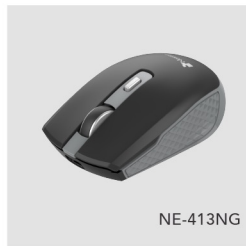

TECNOLOGÍA | ELECTRÓNICA | SMART

NE-425

NE-426

NE-424

NE-413NR

NE-480P

NE-410X

NE-412P

NE-413NG

NE-415

NE-411E

NE-482

NE-480

NE-415M

MOUSES Y TECLADOS

- NE-410 MOUSE NEXTEP INALÁMBRICO USB COLOR NEGRO 1600 DPI BATERÍAS INCLUIDAS
 NE-410E MOUSE NEXTEP INALÁMBRICO ERGÓNOMICO USB 1600 DPI BATERÍA INCLUIDA COLOR NEGRO
 NE-410X MOUSE NEXTEP BLUETOOTH COLOR NEGRO 1600 DPI BATERÍA INCLUIDA
 NE-411 MOUSE NEXTEP INALÁMBRICO USB COLOR ROJO 1600 DPI BATERÍAS INCLUIDAS
 NE-411E MOUSE NEXTEP INALÁMBRICO ERGÓNOMICO USB 1600 DPI BATERÍA INCLUIDA COLOR ROJO
 NE-412B MOUSE NEXTEP INALÁMBRICO RECARGABLE DELGADO/SILENCIOSO RGB 1600 DPI COLOR BLANCO
 NE-412N MOUSE NEXTEP INALÁMBRICO RECARGABLE DELGADO/SILENCIOSO RGB 1600 DPI COLOR NEGRO
 NE-412P MOUSE NEXTEP INALÁMBRICO RECARGABLE DELGADO/SILENCIOSO RGB 1600 DPI COLOR PLATA
 NE-413NG MOUSE NEXTEP INALÁMBRICO RECARGABLE SWITCH ENCENDIDO 1600 DPI COLOR NEGRO-GRIS
 NE-413NR MOUSE NEXTEP INALÁMBRICO RECARGABLE SWITCH ENCENDIDO 1600 DPI COLOR NEGRO-ROJO
 NE-414 MOUSE NEXTEP ALÁMBRICO USB 1000 DPI COLOR NEGRO
 NE-415 TECLADO Y MOUSE NEXTEP INALÁMBRICO USB
 NE-415M TECLADO NEXTEP INALÁMBRICO COMPACTO RECARGABLE BLUETOOTH
 NE-416 TECLADO Y MOUSE NEXTEP ALÁMBRICO USB
 NE-417 TECLADO NUMÉRICO NEXTEP ALÁMBRICO USB 18 TECLAS
 NE-480 MOUSE GAMER DRAGON XT USB 7000DPI ILUMINADO RGB 7 BOTONES SILENCIOSOS
 NE-480P MOUSE GAMER DRAGON XT USB BASE METÁLICA 6 BOTONES SILENCIOSOS 6400 DPI RGB COLOR NEGRO
 NE-480U MOUSE GAMER DRAGON XT USB 6400 DPI ULTRA LIGERO RGB 6 BOTONES SILENCIOSOS
 NE-482 MOUSE NEXTEP INALÁMBRICO VERTICAL RECARGABLE/ERGONÓMICO 7 BOTONES 2400 DPI RGB COLOR NEGRO

AUDÍFONOS

- NE-424 AUDÍFONOS NEXTEP INALÁMBRICO BLUETOOTH RECARGABLE/MICRÓFONO
 NE-425 DIADEMA NEXTEP MICRÓFONO CONEXIÓN USB COLOR NEGRO
 NE-425C DIADEMA NEXTEP BÁSICA CON MICRÓFONO CONEXIÓN USB
 NE-426 DIADEMA NEXTEP CON MICRÓFONO CONEXIÓN USB/3.5MM