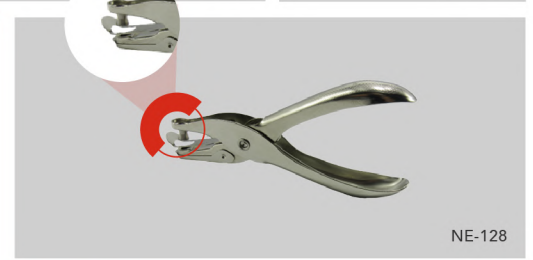

NE-102

NE-118M