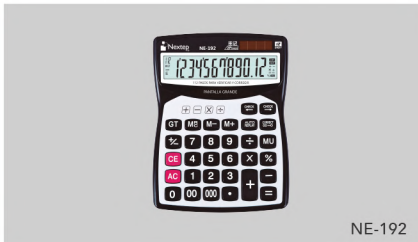

NE-196

NE-192

NE-185

NE-187C

NE-182

NE-187P

CALCULADORAS

NE-182	CALCULADORA NEXTEP 12 DÍGITOS ESCRITORIO BATERIA/SOLAR
NE-182A	CALCULADORA NEXTEP 12 DÍGITOS ESCRITORIO TECLAS GRANDES SOLAR/BATERÍA
NE-183	CALCULADORA NEXTEP 12 DÍGITOS SEMI ESCRITORIO BATERIA/SOLAR
NE-184	CALCULADORA NEXTEP 10 DÍGITOS SEMI ESCRITORIO BATERIA/SOLAR
NE-185	CALCULADORA NEXTEP 8 DÍGITOS SEMI ESCRITORIO SOLAR/BATERÍA
NE-186	CALCULADORA NEXTEP 12 DÍGITOS DE BOLSILLO FUNCIONES BÁSICAS SOLAR/BATERÍA
NE-187C	CALCULADORA NEXTEP 8 DÍGITOS DE BOLSILLO BATERÍA CON CORDÓN
NE-187P	CALCULADORA NEXTEP 8 DÍGITOS DE BOLSILLO CON CARTERA SOLAR/BATERIA
NE-188X	CALCULADORA NEXTEP 12 DÍGITOS CUBIERTA METÁLICA SEMI ESCRITORIO SOLAR/BATERIA
NE-189	CALCULADORA NEXTEP 12 DÍGITOS PANTALLA GRANDE ESCRITORIO BATERÍA/SOLAR
NE-190	CALCULADORA NEXTEP 12 DÍGITOS ESCRITORIO FUNCIÓN IMPUESTOS SOLAR/BATERÍA
NE-192	CALCULADORA NEXTEP 12 DÍGITOS PANTALLA GRANDE ESCRITORIO CUBIERTA METÁLICA BATERÍA/SOLAR
NE-195	CALCULADORA NEXTEP CON IMPRESORA 2 COLORES 12 DIGITOS
NE-196	CALCULADORA NEXTEP CIENTÍFICA 10+2 DÍGITOS DOBLE LÍNEA 240 FUNCIONES BATERÍA SOLAR