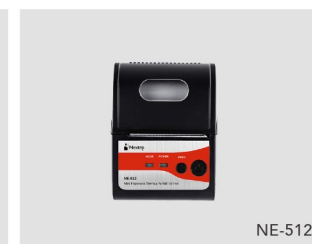

PUNTO DE VENTA

Lector de códigos

Monitor

Mini Impresora

Rollo de papel térmico

Cajón de dinero

PRODUCTOS DE PUNTO DE VENTA

LECTOR DE CÓDIGOS		NE-500	NE-500I	NE-503	NE-503I	NE-505	NE-505H
	Función de escaner	Alámbrico	Inalámbrico	Alámbrico	Inalámbrico	Alámbrico/Manos libres	Alámbrico/Manos libres
	Lector de códigos	Códigos de barras	Códigos de barras	Códigos de barras	Códigos de barras y QR	Códigos de Barras y QR	Códigos de Barras y QR
	Base incluida	Sí	No	Sí	No	No	No
	Compatibilidad de decodificación	1D	1D	1D / 2D	1D / 2D	1D / 2D	1D / 2D
	Velocidad de escaneo	300 líneas/segundo	200 líneas/segundo	300 líneas/segundo	300 líneas/segundo	60 fps	200 líneas/segundo
	Interfaz	USB	USB, Transmisión inalámbrica 2.4G	USB	USB, Transmisión inalámbrica 2.4G + Bluetooth	USB	USB
	Indicador	Luz y sonido	Luz y sonido	Luz y sonido	Luz y sonido	Luz y sonido	Luz y sonido
	Escaneo	Láser	Láser	Omnidireccional	Manual, continuo y automático	Omnidireccional	Luz blanca / Imagen
	Sistema compatible	Linux, Android, Windows XP/7/8/10, MAC	Linux, Android, Windows XP/7/8/10, MAC	Linux, Android, Windows XP/7/8/10, MAC	Windows XP, Win7/8/10, PC, Android, IOS, Mac, Admite Bluetooth HID, SPP, BLE	Linux, Android, Windows XP/7/8/10, MAC	Linux, Android, Windows XP/7/8/10, MAC
Largo del cable	1.8 m	1.8 m	1.8 m	1.6 m	USB: 2 M	1.8 m	

CAJONES DE DINERO		NE-514	NE-515
	Compartimientos para monedas	8	8
	Compartimientos para billetes	4	5
	Puertos	RJ11	RJ11
	Ranura para documentos	Sí	Sí
	Tipo de apertura	Manual y electrónica	Manual y electrónica
	Cerradura	2 posiciones	3 posiciones
	Dimensiones	39.5cm x 43.5cm x 14.5cm	42cm x 40.5cm x 10cm
	Peso	3.5 kg	4.5 kg
	Cable	Cable plug a plug RJ11 de 75 cm de largo	Cable plug a plug RJ11 de 95 cm de largo

MONITOR PUNTO DE VENTA

	NE-520
Tipo	Touch screen
Tamaño	15"
Resolución	LCD 1024 x 768
Base incluida	Sí
Relación	4:3
Tiempo de respuesta	8 MS
Interfaz	USB
Incluye	<ul style="list-style-type: none"> • Fuente de poder • Cable VGA • Cable USB