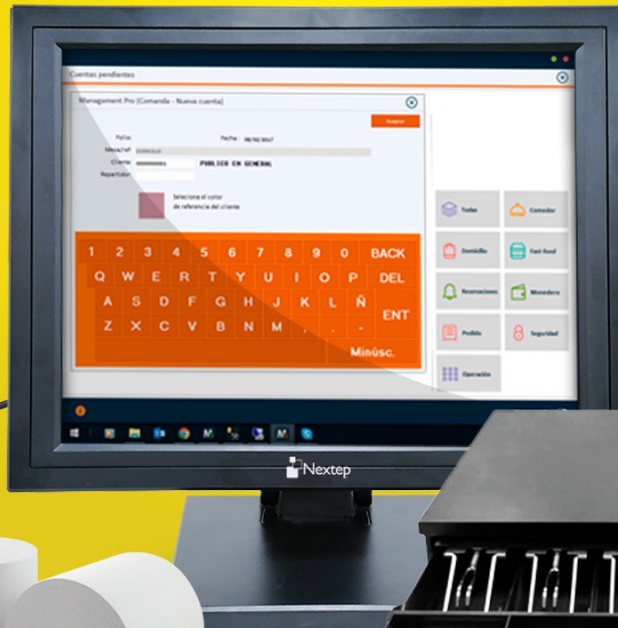

PUNTO DE VENTA

Lector de códigos

Monitor

Mini Impresora

Rollo de papel térmico

Cajón de dinero

PRODUCTOS DE PUNTO DE VENTA

LECTOR DE CÓDIGOS		NE-500	NE-500I	NE-503	NE-503I	NE-505	NE-505H
	Función de escaner	Alámbrico	Inalámbrico	Alámbrico	Inalámbrico	Alámbrico/Manos libres	Alámbrico/Manos libres
	Lector de códigos	Códigos de barras	Códigos de barras	Códigos de barras	Códigos de barras y QR	Códigos de Barras y QR	Códigos de Barras y QR
	Base incluida	Sí	No	Sí	No	No	No
	Compatibilidad de decodificación	1D	1D	1D / 2D	1D / 2D	1D / 2D	1D / 2D
	Velocidad de escaneo	300 líneas/segundo	200 líneas/segundo	300 líneas/segundo	300 líneas/segundo	60 fps	200 líneas/segundo
	Interfaz	USB	USB, Transmisión inalámbrica 2.4G	USB	USB, Transmisión inalámbrica 2.4G + Bluetooth	USB	USB
	Indicador	Luz y sonido	Luz y sonido	Luz y sonido	Luz y sonido	Luz y sonido	Luz y sonido
	Escaneo	Láser	Láser	Omnidireccional	Manual, continuo y automático	Omnidireccional	Luz blanca / Imagen
	Sistema compatible	Linux, Android, Windows XP/7/8/10, MAC	Linux, Android, Windows XP/7/8/10, MAC	Linux, Android, Windows XP/7/8/10, MAC	Windows XP, Win7/8/10, PC, Android, IOS, Mac, Admite Bluetooth HID, SPP, BLE	Linux, Android, Windows XP/7/8/10, MAC	Linux, Android, Windows XP/7/8/10, MAC
Largo del cable	1.8 m	1.8 m	1.8 m	1.6 m	USB: 2 M	1.8 m	

CAJONES DE DINERO		NE-514	NE-515
	Compartimientos para monedas	8	8
	Compartimientos para billetes	4	5
	Puertos	RJ11	RJ11
	Ranura para documentos	Sí	Sí
	Tipo de apertura	Manual y electrónica	Manual y electrónica
	Cerradura	2 posiciones	3 posiciones
	Dimensiones	39.5cm x 43.5cm x 14.5cm	42cm x 40.5cm x 10cm
	Peso	3.5 kg	4.5 kg
	Cable	Cable plug a plug RJ11 de 75 cm de largo	Cable plug a plug RJ11 de 95 cm de largo

MONITOR PUNTO DE VENTA

	NE-520
Tipo	Touch screen
Tamaño	15"
Resolución	LCD 1024 x 768
Base incluida	Sí
Relación	4:3
Tiempo de respuesta	8 MS
Interfaz	USB
Incluye	<ul style="list-style-type: none"> • Fuente de poder • Cable VGA • Cable USB