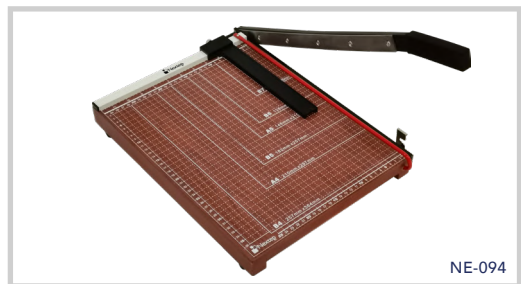

OTROS ACCESORIOS

NE-600

NE-600X

NE-602

NE-181

NE-094

NE-166

- NE-058C CAJA ARCHIVO ECONOMICA NEXTEP CARTA, C/12
- NE-058O CAJA ARCHIVO ECONOMICA NEXTEP OFICIO, C/12
- NE-078C PINTARRÓN NEXTEP 60X45CM COLOR BLANCO
- NE-078G PINTARRÓN NEXTEP 90X120CM COLOR BLANCO
- NE-078M PINTARRÓN NEXTEP 90X60CM COLOR BLANCO
- NE-091C PINTARRÓN Y TABLERO DE CORCHO NEXTEP 90CMX60CM
- NE-091M TABLERO NEXTEP DE CORCHO 90X60CM
- NE-094 GUILLOTINA NEXTEP DE MADERA TAMAÑO OFICIO 15"
- NE-160 CAJA DINERO NEXTEP METÁLICA MEDIANA 20CM COLOR NEGRO
- NE-161 CAJA DINERO NEXTEP METÁLICA GRANDE 25CM COLOR NEGRO
- NE-166 FOLIADOR NEXTEP ACERO 6 DÍGITOS
- NE-168 FOLIADOR NEXTEP ACERO 8 DÍGITOS
- NE-181 SACAPUNTAS NEXTEP ELÉCTRICO CON AUTOSTOP
- NE-600 CARRO PLATAFORMA NEXTEP DE CARGA PLEGABLE CAPACIDAD 150 KG
- NE-600X CARRO PLATAFORMA DE CARGA NEXTEP PLEGABLE USO RUDO CAP. 300
- NE-602 CARRO PLATAFORMA DE CARGA NEXTEP 2 NIVELES CAP. 150 KG

MOBILIARIO PARA OFICINA

- NE-650E SILLA EJECUTIVA NEXTEP TELA ALTURA AJUSTABLE/RECLINABLE BASE GIRATORIA
 NE-650R SILLA EJECUTIVA NEXTEP ALTURA AJUSTABLE RECLINABLE POLIPIEL/BASE GIRATORIA
 NE-650S SILLA SECRETARIAL NEXTEP DE ALTURA AJUSTABLE RECLINABLE TELA BASE GIRATORIA
 NE-652N SILLA DE VISITA NEXTEP CON DESCANSABRAZOS TELA/MALLA
 NE-654B ESCRITORIO DE TRABAJO NEXTEP HOGAR/OFCINA BASE METÁLICA 115X73CM COLOR BLANCO
 NE-654N ESCRITORIO DE TRABAJO NEXTEP HOGAR/OFCINA BASE METÁLICA 115X73CM COLOR NEGRO
 NE-656 ESCRITORIO EJECUTIVO NEXTEP PARA HOGAR/OFCINA BASE METÁLICA 100X50CM