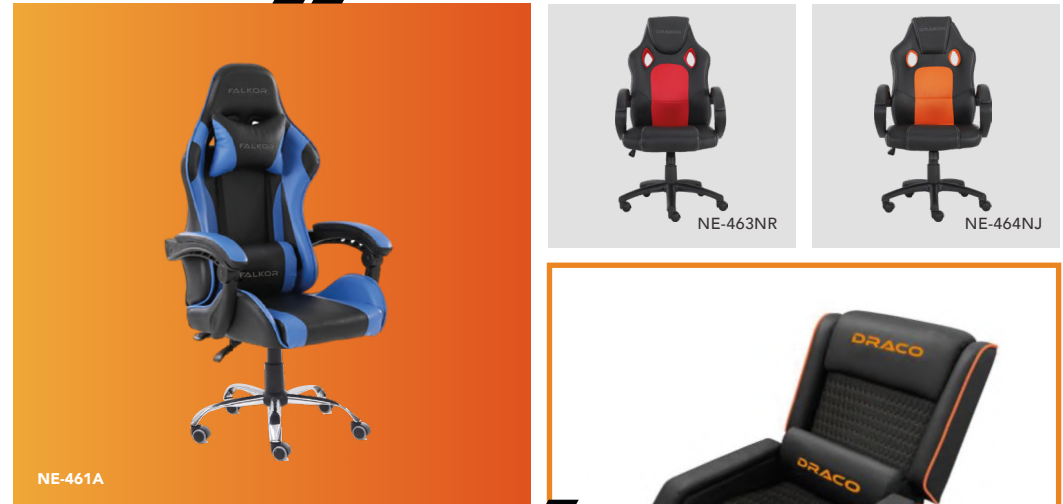

NEXTEP SMART

- NE-260D NEXTEP SMART, CONTACTO DOBLE CONTROL WIFI
- NE-260S NEXTEP SMART, CONTACTO CONTROL WIFI
- NE-264D NEXTEP SMART, CONTACTO DOBLE PARA PARED + CARGADOR USB, CONTROL WIFI
- NE-266D NEXTEP SMART, INTERRUPTOR DE PARED TOUCH DOBLE, CONTROL WIFI
- NE-266S NEXTEP SMART, INTERRUPTOR DE PARED TOUCH SENCILLO, CONTROL WIFI
- NE-266T NEXTEP SMART, INTERRUPTOR DE PARED TOUCH TRIPLE, CONTROL WIFI
- NE-269S NEXTEP SMART SOCKET UNIVERSAL, CONTROL WIFI

SILLAS Y SILLONES GAMER

- NE-460N SILLA GAMER ERGONÓMICA DRAGÓN XT MODELO RACING DESCANSABRAZOS 2D COLOR NEGRO
- NE-460R SILLA GAMER ERGONÓMICA DRAGÓN XT MODELO RACING DESCANSABRAZOS 2D COLOR ROJO-NEGRO
- NE-461A SILLA GAMER ERGONÓMICA MODELO FALKOR COLOR NEGRO-AZUL
- NE-461N SILLA GAMER ERGONÓMICA DRAGON XT, MODELO FALKOR COLOR NEGRO
- NE-461R SILLA GAMER ERGONÓMICA MODELO FALKOR COLOR NEGRO-ROJO
- NE-461RS SILLA GAMER ERGONÓMICA MODELO FALKOR COLOR NEGRO-ROSA
- NE-463NR SILLA GAMER ERGONÓMICA MODELO SHENRON COLOR NEGRO-ROJO
- NE-464NJ SILLA GAMER ERGONÓMICA JUNIOR MODELO SHENRON COLOR NEGRO-NARANJA

- NE-488A SOFÁ GAMER RECLINABLE DRAGON XT MODELO DRACO COLOR NEGRO-AZUL
- NE-488J SOFÁ GAMER RECLINABLE DRAGON XT MODELO DRACO COLOR NEGRO-NARANJA