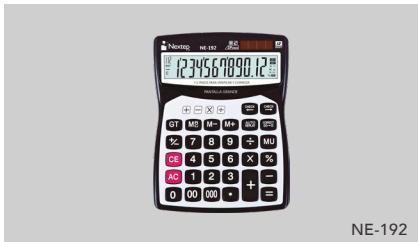

NE-196

NE-192

NE-185

NE-187C

NE-182

NE-187P

CALCULADORAS

- NE-182 CALCULADORA NEXTEP 12 DÍGITOS ESCRITORIO BATERIA/SOLAR
- NE-182A CALCULADORA NEXTEP 12 DÍGITOS ESCRITORIO TECLAS GRANDES SOLAR/BATERÍA
- NE-183 CALCULADORA NEXTEP 12 DÍGITOS SEMI ESCRITORIO BATERIA/SOLAR
- NE-184 CALCULADORA NEXTEP 10 DÍGITOS SEMI ESCRITORIO BATERIA/SOLAR
- NE-185 CALCULADORA NEXTEP 8 DÍGITOS SEMI ESCRITORIO SOLAR/BATERÍA
- NE-186 CALCULADORA NEXTEP 12 DÍGITOS DE BOLSILLO FUNCIONES BÁSICAS SOLAR/BATERÍA
- NE-187C CALCULADORA NEXTEP 8 DÍGITOS DE BOLSILLO BATERÍA CON CORDÓN
- NE-187P CALCULADORA NEXTEP 8 DÍGITOS DE BOLSILLO CON CARTERA SOLAR/BATERIA
- NE-188X CALCULADORA NEXTEP 12 DÍGITOS CUBIERTA METÁLICA SEMI ESCRITORIO SOLAR/BATERIA
- NE-189 CALCULADORA NEXTEP 12 DÍGITOS PANTALLA GRANDE ESCRITORIO BATERÍA/SOLAR
- NE-190 CALCULADORA NEXTEP 12 DÍGITOS ESCRITORIO FUNCIÓN IMPUESTOS SOLAR/BATERÍA
- NE-192 CALCULADORA NEXTEP 12 DÍGITOS PANTALLA GRANDE ESCRITORIO CUBIERTA METÁLICA BATERÍA/SOLAR
- NE-195 CALCULADORA NEXTEP CON IMPRESORA 2 COLORES 12 DIGITOS
- NE-196 CALCULADORA NEXTEP CIENTÍFICA 10+2 DÍGITOS DOBLE LÍNEA 240 FUNCIONES BATERÍA SOLAR