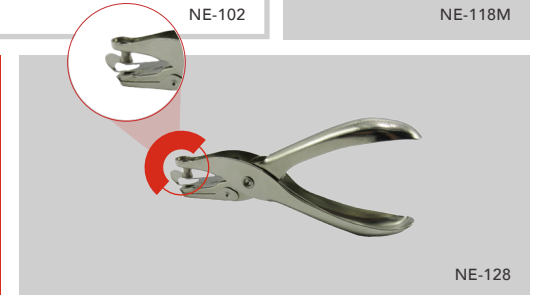

NE-102

NE-118M