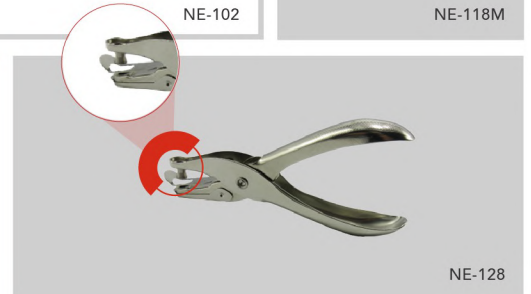

NE-102

NE-118M