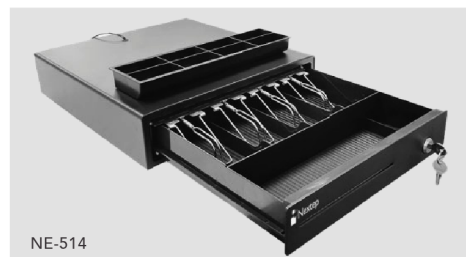

PRODUCTOS DE PUNTO DE VENTA

LECTOR DE CÓDIGOS

	NE-500	NE-500I	NE-503	NE-503I	NE-505	NE-505H	NE-506
Función de escaner	Alámbrico	Inalámbrico	Alámbrico	Inalámbrico	Alámbrico/Manos libres	Alámbrico/Manos libres	Alámbrico/Manos libres
Lector de códigos	Códigos de barras	Códigos de barras	Códigos de barras	Códigos de barras y QR	Códigos de Barras y QR	Códigos de Barras y QR	Códigos de Barras y QR
Base incluida	Sí	No	Sí	No	N/A	N/A	N/A
Compatibilidad de decodificación	1D	1D	1D / 2D	1D / 2D	1D / 2D	1D / 2D	1D / 2D
Velocidad de escaneo	300 líneas/segundo	200 líneas/segundo	300 líneas/segundo	300 líneas/segundo	60 fps	200 líneas/segundo	100 líneas/segundo
Interfaz	USB	USB, Transmisión inalámbrica 2.4G	USB	USB, Transmisión inalámbrica 2.4G + Bluetooth	USB	USB	USB
Indicador	Luz y sonido	Luz y sonido	Luz y sonido	Luz y sonido	Luz y sonido	Luz y sonido	LED roja
Escaneo	Láser	Láser	Omnidireccional	Manual, continuo y automático	Omnidireccional	Luz blanca / Imagen	CMOS, obturador global, 1280x800 1M px
Sistema compatible	Linux, Android, Windows XP/7/8/10, MAC	Linux, Android, Windows XP/7/8/10, MAC	Linux, Android, Windows XP/7/8/10, MAC	Windows XP, Win7/8/10, PC, Android, IOS, Mac. Admite Bluetooth	Linux, Android, Windows XP/7/8/10, MAC	Linux, Android, Windows XP/7/8/10, MAC	Linux, Android, Windows XP/7/8/10, MAC
Largo del cable	1.8 m	1.8 m	1.8 m	1.6 m	USB: 2 M	1.8 m	1.8 m

CAJONES DE DINERO

	NE-514	NE-515
Compartimientos para monedas	8	8
Compartimientos para billetes	4	5
Puertos	RJ11	RJ11
Ranura para documentos	Sí	Sí
Tipo de apertura	Manual y electrónica	Manual y electrónica
Cerradura	2 posiciones	3 posiciones
Dimensiones	39.5 x 43.5 x 14.5cm	42 x 40.5 x 10cm
Peso	3.5 kg	4.5 kg
Cable	Cable plug a plug RJ11 de 75 cm de largo	Cable plug a plug RJ11 de 95 cm de largo