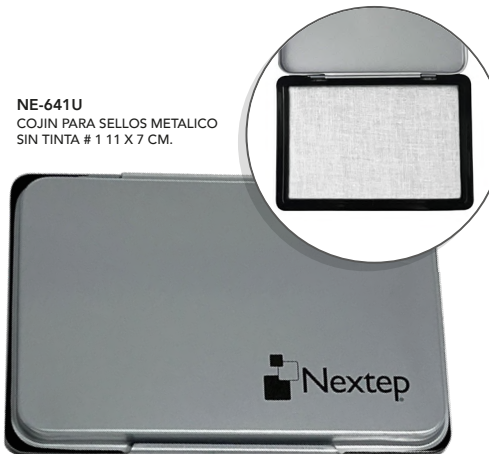

NE-417
TECLADO NUMERICO NEXTEP
ALAMBRICO USB 18 TECLAS

NE-419
REPOSA MUÑECAS NEXTEP
PARA TECLADO GEL

NE-418R
MOUSE PAD NEXTEP ERGONOMICO GEL
DESCANSA MUÑECAS

NE-410X
MOUSE NEXTEP BLUETOOTH COLOR NEGRO 1600 DPI
BATERIA INCLUIDA

SISTEMA DE PUNTO DE VENTA

NE-522
SISTEMA POS 15" INTEL CELERON
J4125 4GB MEMORIA 128GB

NUEVOS NUEVOS NUEVOS

NE-506
LECTOR DE CODIGOS DE BARRA Y QR (1D/2D)

NE-604C
CINTA EMPAQUE
CANELA USO GENERAL
48 MM X 50 MTS C/6

NE-604T
CINTA EMPAQUE
TRANSPARENTE
USO GENERAL
48 MM X 50 MTS

PRODUCTO NUEVO

Audífonos Bluetooth Buds

NE-428B
AUDIFONOS BUDS BLUETOOTH
CONTROL TACTIL HSTAS 20 HORAS
BLANCOS

NE-428N
AUDIFONOS BUDS BLUETOOTH
CONTROL TACTIL HSTAS 20 HORAS
NEGROS

NE-641U
COJIN PARA SELLOS METALICO
SIN TINTA # 1 11 X 7 CM.

NE-007C
CUADERNO PROFESIONAL CUADRO C5 100 HOJAS ESPIRAL

SOBRES BOLSA COIN 5

NE-0155
SOBRE BOLSA TAMAÑO COIN 5
SOLAPA SIN GOMA C/100 PIEZAS

NE-015G
SOBRE BOLSA TAMAÑO COIN 5
SOLAPA ENGOMADA C/100 PIEZAS