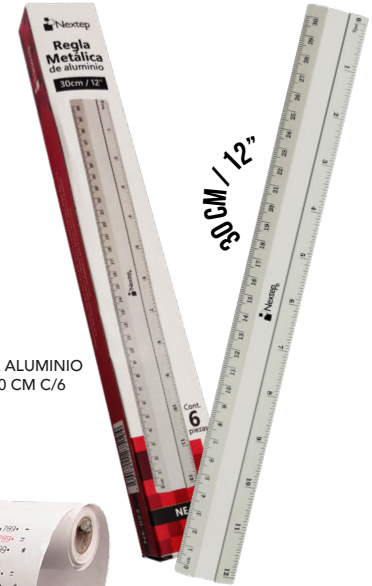

NE-020
MICA NEXTEP ECONOMICA, PROTECTOR HOJA CARTA CAJA C/100

NE-079X
JUEGO RESALTADORES NEXTEP
5 COLORES PUNTA CINCEL 4MM

NE-078X
JUEGO MARCADOR PIZARRON BLANCO
NEXTEP 8 COLORES, PUNTA GRUESA
CINCEL 4MM

NE-060R
BOLIGRAFO NEXTEP 1000 ROJO, 1MM C/12

PRODUCTO NUEVO

PUNTO MEDIO

NE-014C
CARPETA COLGANTE ECONÓMICA
NEXTEP CARTA TRADICIONAL C/25

NE-014O
CARPETA COLGANTE
ECONÓMICA NEXTEP OFICIO

INCLUYE 25 CEBAS Y ETIQUETAS