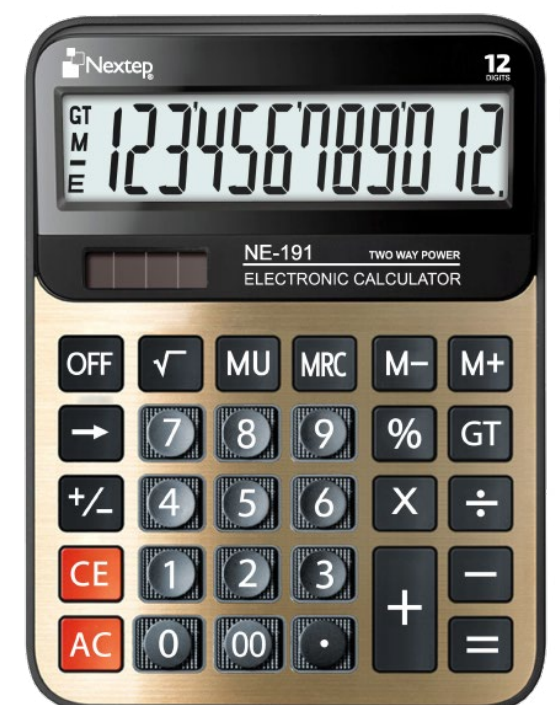

Cutter
Uso rudo

NE-158F

Porta lápices
Cuadrado

Calculadoras

- Científica
- 10 + 2 dígitos
- 240 funciones
- Doble línea

NE-196E

NE-184N

- 10 dígitos
- Semi Escritorio

NE-191

- 12 dígitos
- Gran Escritorio

Ergonomía y Confort para tu oficina

Silla de oficina

de altura ajustable tela,
base giratoria

NE-650BA

NE-650BN

NE-650BG

Soporta hasta
120 kg

NE-650A

· Función de inclinación

Soporta hasta
120 kg

Silla ejecutiva

de altura y descansabrazos
ajustable, base giratoria

NE-650SG

NE-650SA