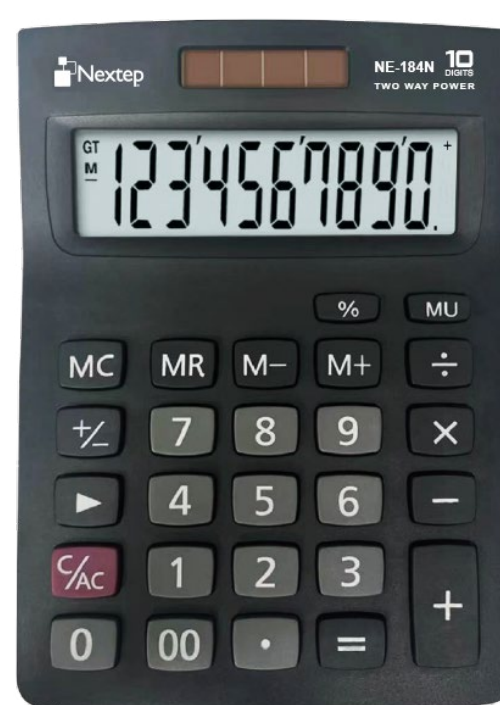

Cutter
Uso rudo

NE-158F

Porta lápices
Cuadrado

Calculadoras

- Científica
- 10 + 2 dígitos
- 240 funciones
- Doble línea

NE-196E

NE-184N

- 10 dígitos
- Semi Escritorio

NE-191

- 12 dígitos
- Gran Escritorio

Ergonomía y Confort para tu oficina

Silla de oficina

de altura ajustable tela,
base giratoria

NE-650BA

NE-650BN

NE-650BG

Soporta hasta
120 kg

NE-650A

· Función de inclinación

Soporta hasta
120 kg

Silla ejecutiva

de altura y descansabrazos
ajustable, base giratoria

NE-650SG

NE-650SA